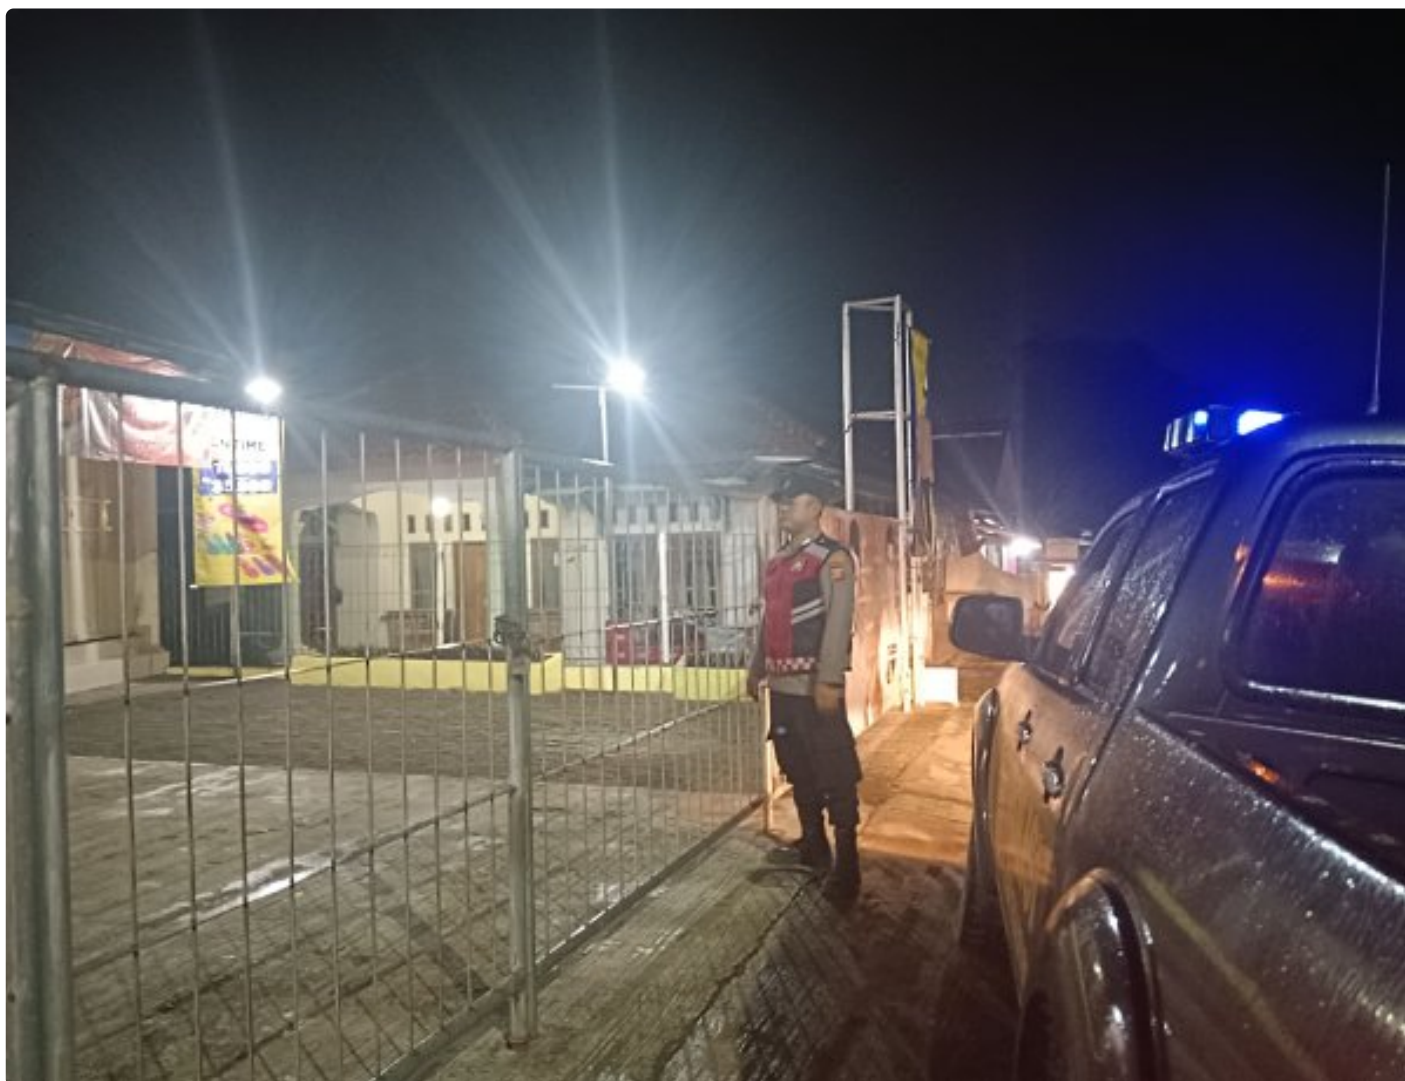

## Antisipasi Pekat Personel Polsek Tegalwaru Patroli Malam Colling System Pertokoan di Wilayah Loji

[KARAWANG - KARAWANG.PJSN.OR.ID](http://KARAWANG-KARAWANG.PJSN.OR.ID)

Dec 16, 2024 - 19:03

Karawang,- Cegah gangguan keamanan dan ketertiban di wilayah hukum polsek Tegalwaru Polres Karawang.

Seperti Curas, Curanmor dan Curat di wilayah hukum Polsek Tegalwaru.

Personel Polsek Tegalwaru melaksanakan patroli malam hari antisipasi C3 di Jalan Utama Pangkalan - Loji , tepatnya monitoring pertokoan di wilayah Loji.