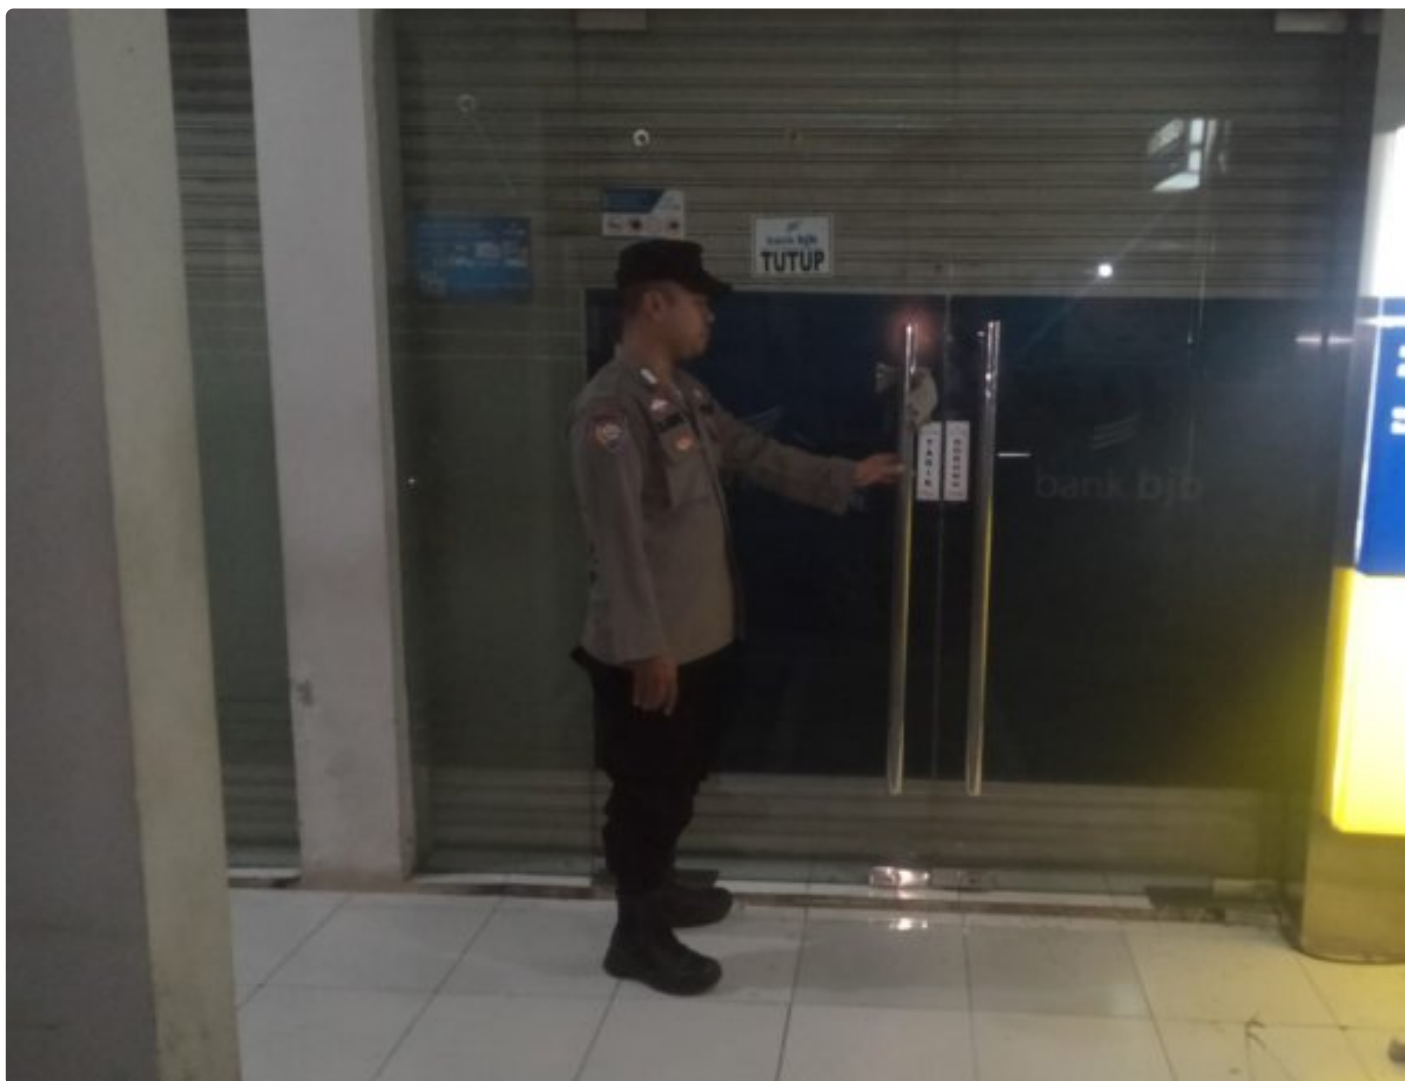

PJSN

Dua Personel Polsek Tegalwaru Patroli Malam Monitor Kantor Bank dan ATM di Wilayah Loji

KARAWANG - KARAWANG.PJSN.OR.ID

Jul 25, 2024 - 11:58

KARAWANG,- Tidak mau ada celah dan potensi kejahatan yang bisa menimpa perkantoran di wilayah Loji Kecamatan Tegalwaru.

Sigap dua personel melaksanakan patroli regulasi pada malam hari secara seksama. Rabu (24/7) malam tadi.

Bripka Deni Aripin dan Briptu Asep Hidayay melaksanakan patroli malam.

Salah satu giat monitoring patroli malam itu meliputi perkantoran, perbatasan, perbankan dan kegiatan masyarakat.